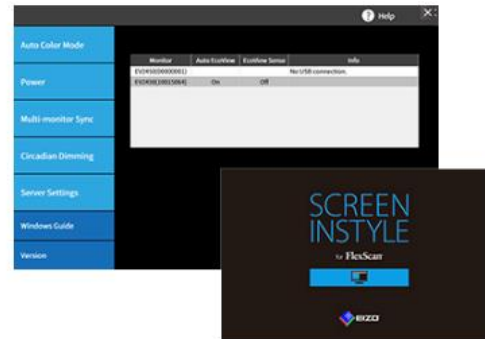

Synchronize Screen Adjustments

Screen InStyle은 하나의 모니터에서 사용자가 만든 모든 설정을 다른 모니터에도 적용합니다. 설정에는 밝기, 대비, 색온도, 감마 및 컬러 모드가 포함됩니다.